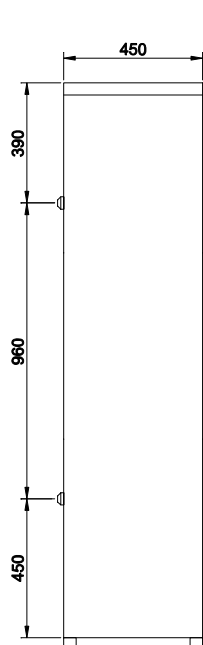

Skříňové rozváděče Ello - série "A" a "A...INOX", výška skříní 1800mm

a

b

c

d

e

f

g