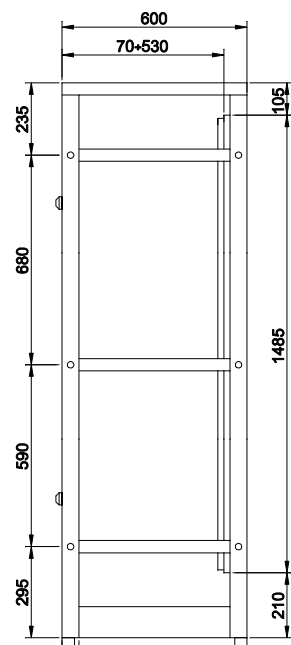

Skříňové rozváděče Ello - série "A" a "A...INOX", výška skříní 1800mm

i