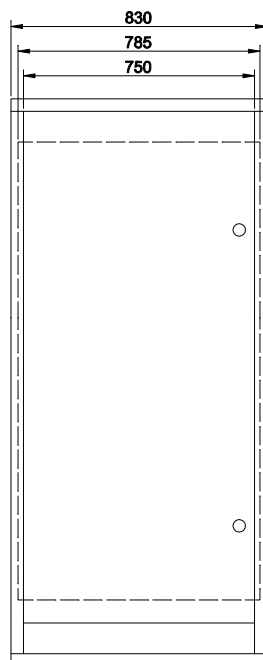

Skříňové rozváděče Ello - série "A" a "A...INOX", výška skříní 1800mm

a

b

c

d

e

f

g