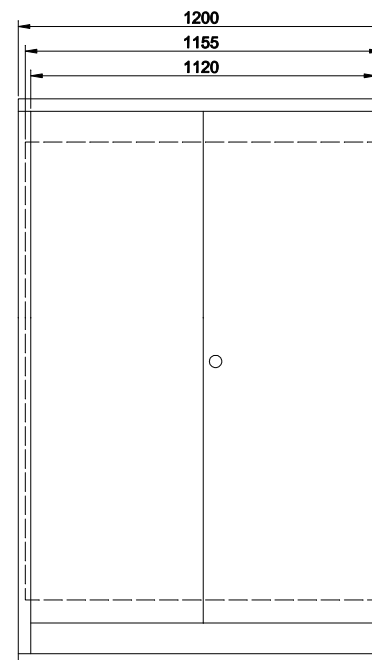

Skříňové rozváděče Ello - série "A" a "A...INOX", výška skříní 1800mm

a

b

c

d

e

f

g