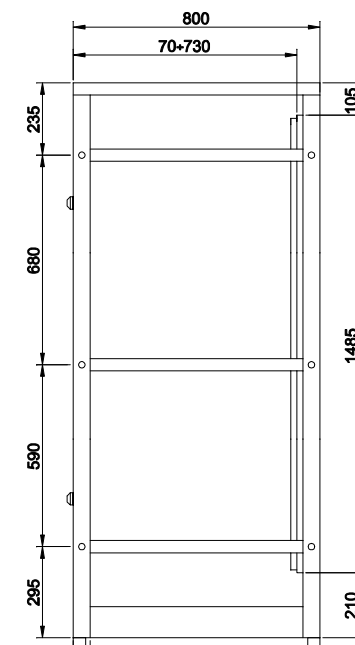

Skříňové rozváděče Ello - série "A" a "A...INOX", výška skříní 1800mm

k