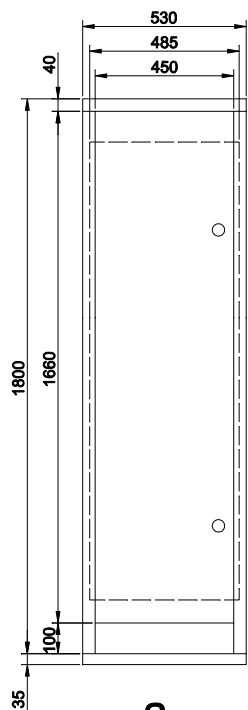

Skříňové rozváděče Ello - série "A" a "A...INOX", výška skříní 1800mm

a

b

c

d

e

f

g