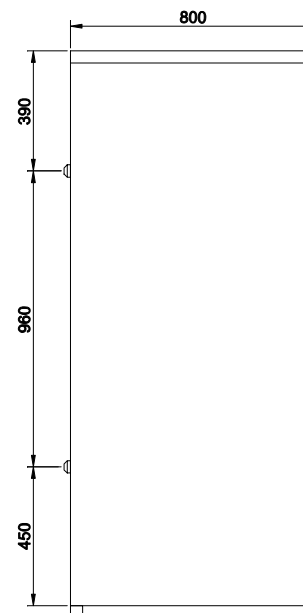

Skříňové rozváděče Ello - série "A" a "A...INOX", výška skříní 1800mm

j