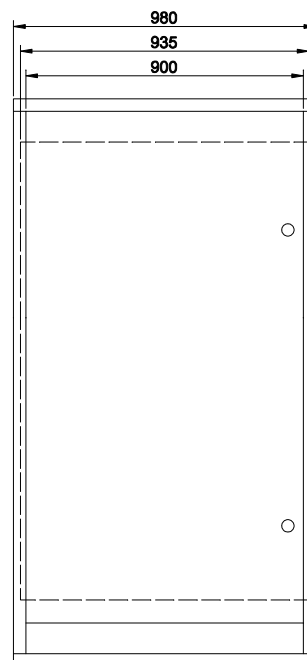

Skříňové rozváděče Ello - série "A" a "A...INOX", výška skříní 1800mm

a

b

c

d

e

f

g