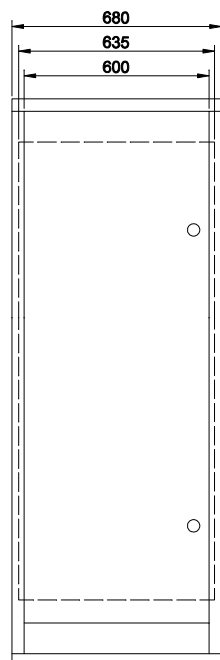

Skříňové rozváděče Ello - série "A" a "A...INOX", výška skříní 1800mm

a

b

c

d

e

f

g