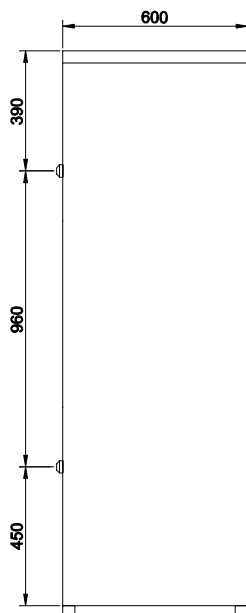

Skříňové rozváděče Ello - série "A" a "A...INOX", výška skříní 1800mm

a

b

c

d

e

f

g