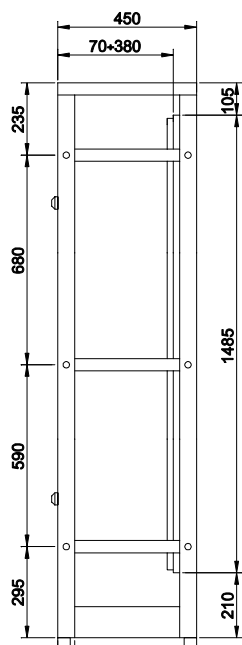

Skříňové rozváděče Ello - série "A" a "A...INOX", výška skříní 1800mm

a

b

c

d

e

f

g