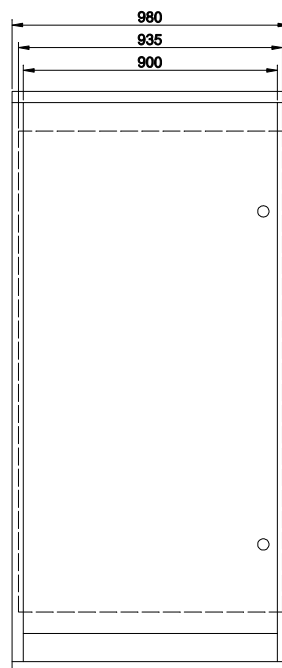

# Skříňové rozváděče Ello - série "A" a "A...INOX", výška skříní 2055mm

a

b

c

d

e

f

g