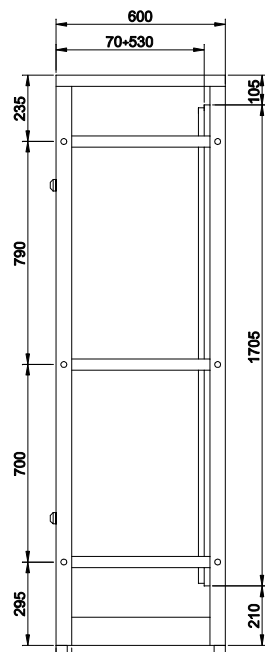

Skříňové rozváděče Ello - série "A" a "A...INOX", výška skříní 2055mm

i