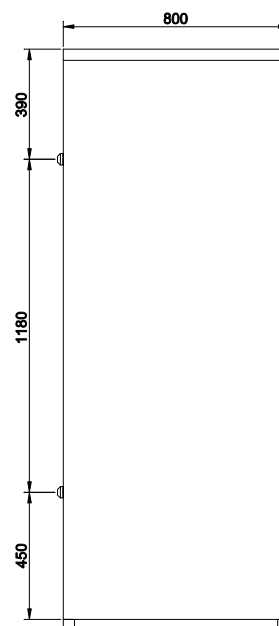

Skříňové rozváděče Ello - série "A" a "A...INOX", výška skříní 2055mm

j