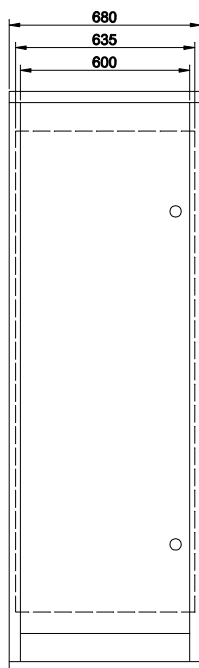

# Skříňové rozváděče Ello - série "A" a "A...INOX", výška skříní 2055mm

a

b

c

d

e

f

g