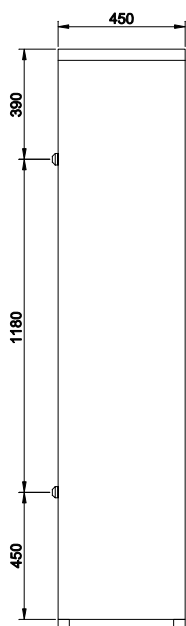

# Skříňové rozváděče Ello - série "A" a "A...INOX", výška skříní 2055mm

a

b

c

d

e

f

g