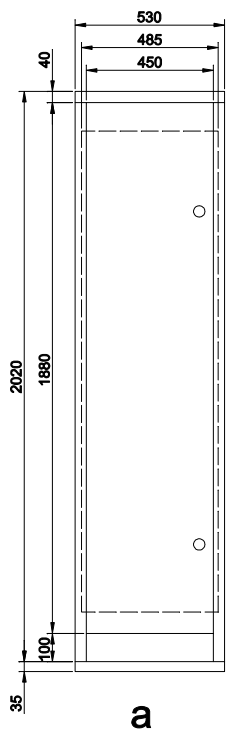

# Skříňové rozváděče Ello - série "A" a "A...INOX", výška skříní 2055mm

a

b

c

d

e

f

g