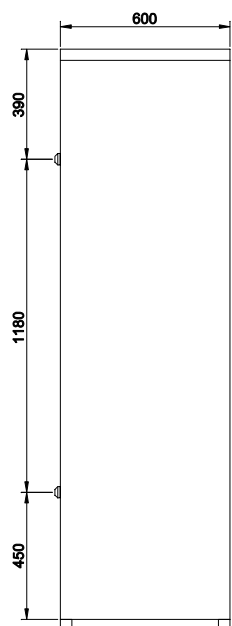

# Skříňové rozváděče Ello - série "A" a "A...INOX", výška skříní 2055mm

a

b

c

d

e

f

g