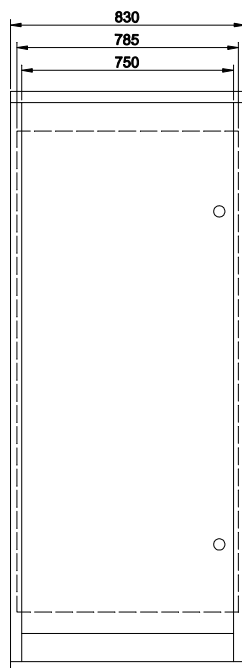

# Skříňové rozváděče Ello - série "A" a "A...INOX", výška skříní 2055mm

a

b

c

d

e

f

g