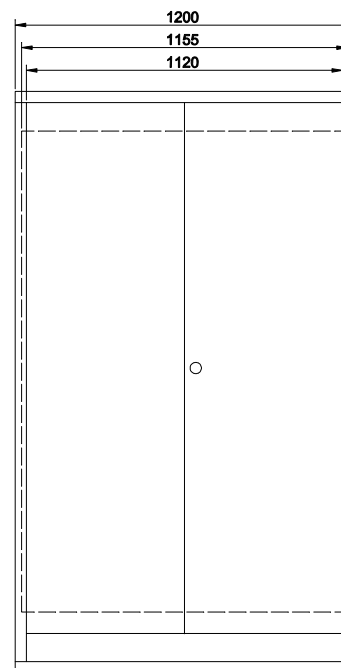

# Skříňové rozváděče Ello - série "A" a "A...INOX", výška skříní 2055mm

a

b

c

d

e

f

g