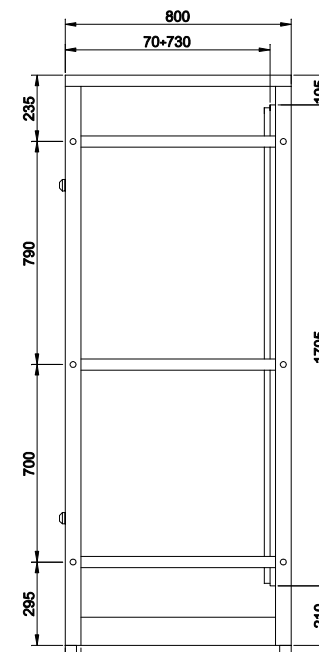

Skříňové rozváděče Ello - série "A" a "A...INOX", výška skříní 2055mm

k