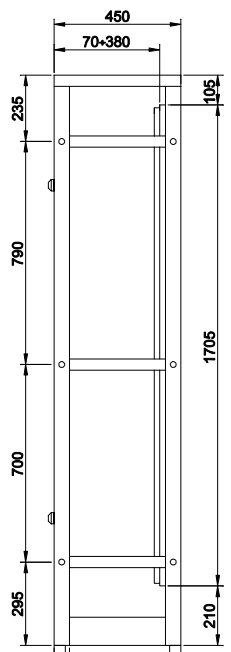

# Skříňové rozváděče Ello - série "A" a "A...INOX", výška skříní 2055mm

a

b

c

d

e

f

g